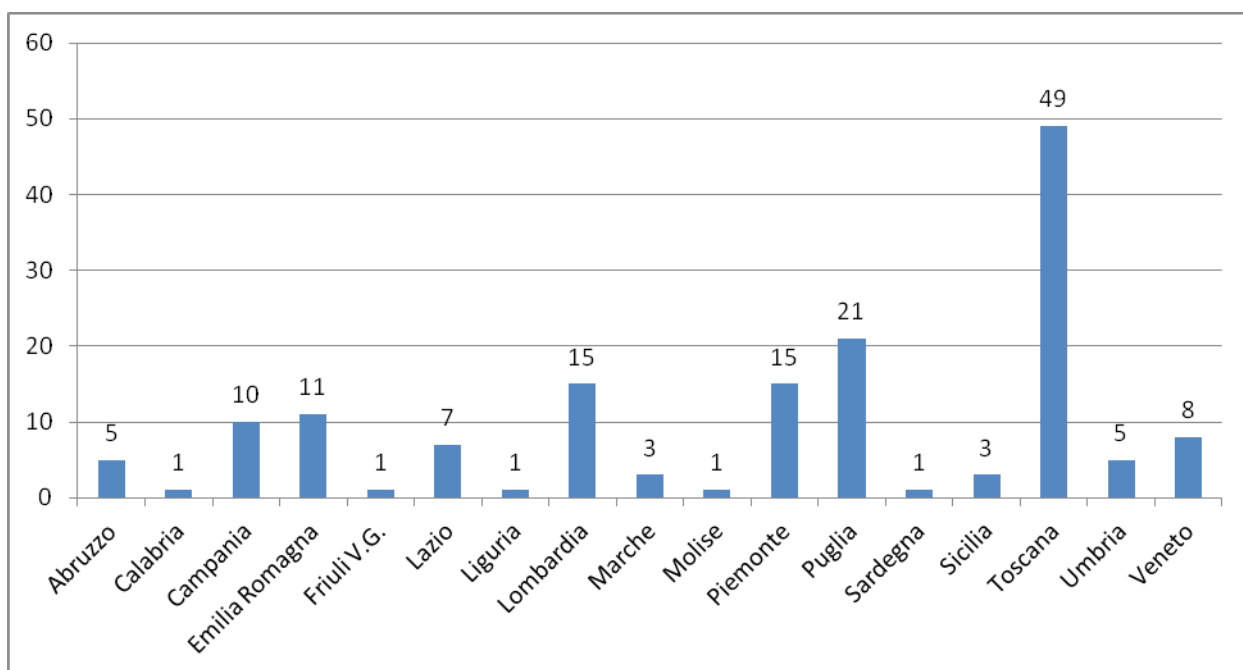

n. scuole
Abruzzo	5
Calabria	1
Campania	10
Emilia Romagna	11
Friuli V.G.	1
Lazio	7
Liguria	1
Lombardia	15
Marche	3
Molise	1
Piemonte	15
Puglia	21
Sardegna	1
Sicilia	3
Toscana	49
Umbria	5
Veneto	8
TOTALE	157