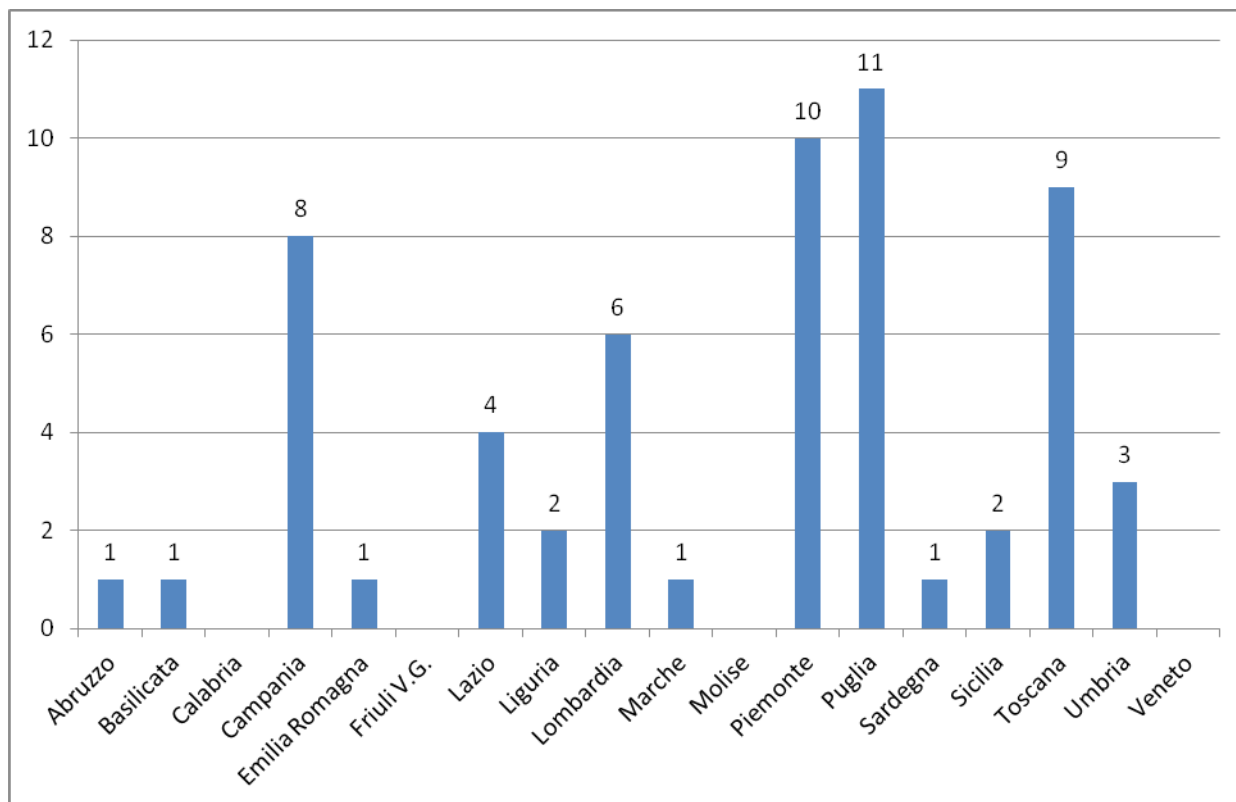

n. scuole
Abruzzo	1
Basilicata	1
Calabria	
Campania	8
Emilia Romagna	1
Friuli V.G.	
Lazio	4
Liguria	2
Lombardia	6
Marche	1
Molise	
Piemonte	10
Puglia	11
Sardegna	1
Sicilia	2
Toscana	9
Umbria	3
Veneto	
TOTALE	60